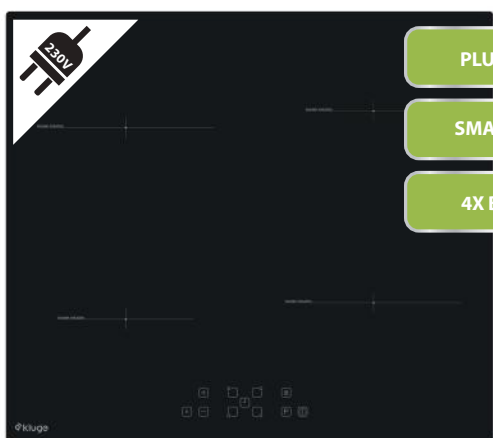

OBJEM 75 l

COOL TOUCH

TEPLOVZDUŠNÉ PEČENIE

KTE1021B

kluge®

- Multifunkčná rúra s objemom 78 l • Energetická trieda A
- Prevedenie čierne sklo, čierne madlo, čierne otočné voľiče
- Dotykový LED displej Visio Touch s časovačom pečenia a minútkou
- 9 funkcií rúry (oi. 3D pečenie, Teplovzdušné pečenie, Gril alebo Pizza)
- VAP Clean - parné čistenie vnútorného priestoru rúry
- Cool Touch - 3 vrstvy skla vo dverách • Chromované bočné vodiace rošty (až 7 úrovni)
- 1 pár 50% teleskopických výsuvov, 1 ks plytký plech, 1 ks hlboký plech, 1 ks bezpečnostný rošt
- Rozmery (VxŠxH): 59,5 x 59,5 x 57,5 cm

MOC: ~~429 €~~ AMOC: 389 €

PLUG & PLAY

SMART PAUSE

4X BOOSTER

60 cm

KPI6012BP

kluge®

- Indukčná varná doska šírky 60 cm, povrch z čierneho skla
- 4 indukčné varné zóny: 2x 160 mm / 1,4 kW + 2x 210 mm / 2,1 kW (2,5 kW Booster)
- 9 úrovní nastavenia výkonu, udržiavanie v teple • Celkový príkon 3600 W
- Dotykové ovládanie • Časovač pre každú zónu
- Detekcia riadu, upozornenie na zvyškové teplo • Zámok displeja + detský zámok
- Smart Pause • Funkcia bezpečnostného vypnutia
- PLUG & PLAY - vrátane kábla a koncovky pre zapojenie do zásuvky 230V/16A
- Rozmery (VxŠxH): 59 x 52 x 5,6 cm