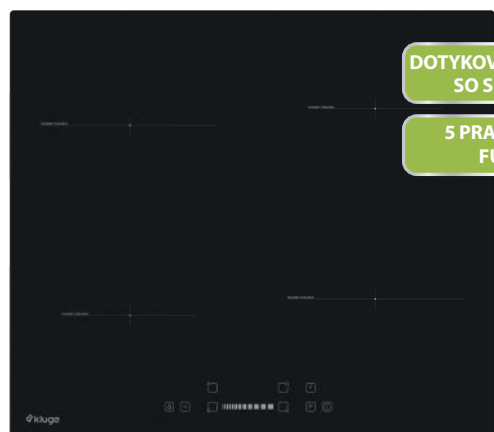

VIAC AŽO 28 ROKOV
STAVENIA

OD PODLAHY AŽ PO DVERE

0903 463 869
dvere-eben.sk
info@dvere-eben.sk
Boldocká cesta 7, 903 01 Senec

KTM2011B

kluge®

- Mikrovlnná rúra vstavaná do skrinky v čiernom prevedení
- Objem 20 litrov • Výkon mikrovln 800 W, gril 1000 W
- Nerezová kavita, grilovací rošt
- Intuitívne dotykové ovládanie a otočný zátlačný ovládač
- 5 stupňov nastavenia výkonu vrátane rozmrazovania
- Časovač 1 až 95 min • Zvukový signál konca programu, vnútorné osvetlenie
- Priemer otočného taniera 24,5 cm, rošt na grilovanie
- Vonkajšie rozmery rúry s rámcikom a lištou (VxŠxH): 38,7 x 59,4 x 33,3 cm
- Rozmery vnútorného priestoru (VxŠxH): 20,8 x 30,8 x 29,8 cm

- Multifunkčná rúra o objeme 68 l • Energetická trieda A
- Prevedenie čierne sklo, čierne madlo, čierne sekvenčné voliče
- Plne grafický 4,3" farebný displej • 9 funkcií rúry • 150 automatických programov
- Pečenie s podporou pary STEAM+ • Parné čistenie VAP Clean+ • Easy Clean smalt
- 3 vrstvy skla Cool Touch • Ochrana pred horúcim vzduchom Hot Air Shield
- Pomalé otváranie a dovieranie dverí rúry Soft Open a Soft Close
- Chrómované bočné vodiace rošty (až 10 úrovní pre plechy), 2 sady teleskopických výsuvov
- 1 ks plytký plech, 1 ks hlboký plech, 1 ks bezpečnostný rošt
- Rozmery (VxŠxH): 59,5 x 59,5 x 57,5 cm

MOC: 679€ AMOC: 639€

DOTYKOVÉ OVLÁDANIE
SO SLIDEROM

5 PRAKTICKÝCH
FUNKCIÍ

60 cm

KPI6020B

kluge®

- Indukčná varná doska šírky 60 cm, povrch z čierneho skla
- 9 úrovní nastavenia výkonu, udržiavanie v teple
- 4 indukčné varné zóny: 2x 160 mm / 1,4 kW (1,8 kW Booster) + 2x 210 mm / 2,1 kW
- Dotykové ovládanie so sliderom pre nastavenie výkonu
- Booster a Časovač pre každú zónu • Detekcia riadu
- Upozornenie na zostatkové teplo • Zámok displeja + detský zámok • Smart Pause
- Funkcia bezpečnostného vypnutia • Celkový príkon 7,4 kW
- Rozmery (VxŠxH): 59 x 52 x 5,4 cm